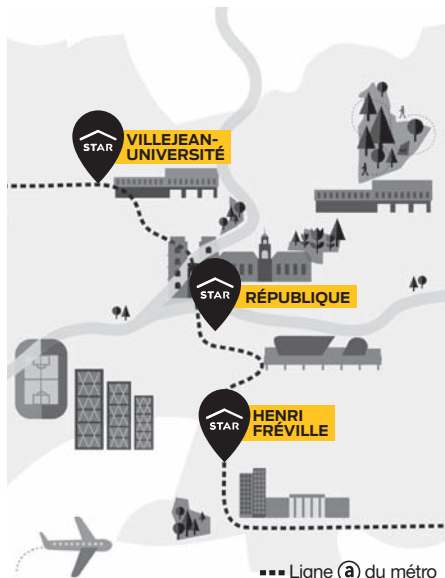

Dans l'une des 3 agences STAR

Sur place : création et/ou chargement de carte KorriGo et titres papiers.

Au distributeur automatique du Crédit Mutuel de Bretagne

15-17 avenue du Général Leclerc
Sur place : chargement de carte KorriGo.

Aux distributeurs automatiques STAR dans les stations de métro

Sur place : titres papiers et chargement de carte KorriGo.

Auprès des conducteurs à bord des bus

Vente du ticket 1 heure.

À VOS AGENDAS

STAR vient à votre rencontre à Mordelles, Place des Muletiers

Rendez-vous le mardi 23 août de 13h à 18h30.

Sur place : création et/ou chargement de carte KorriGo.