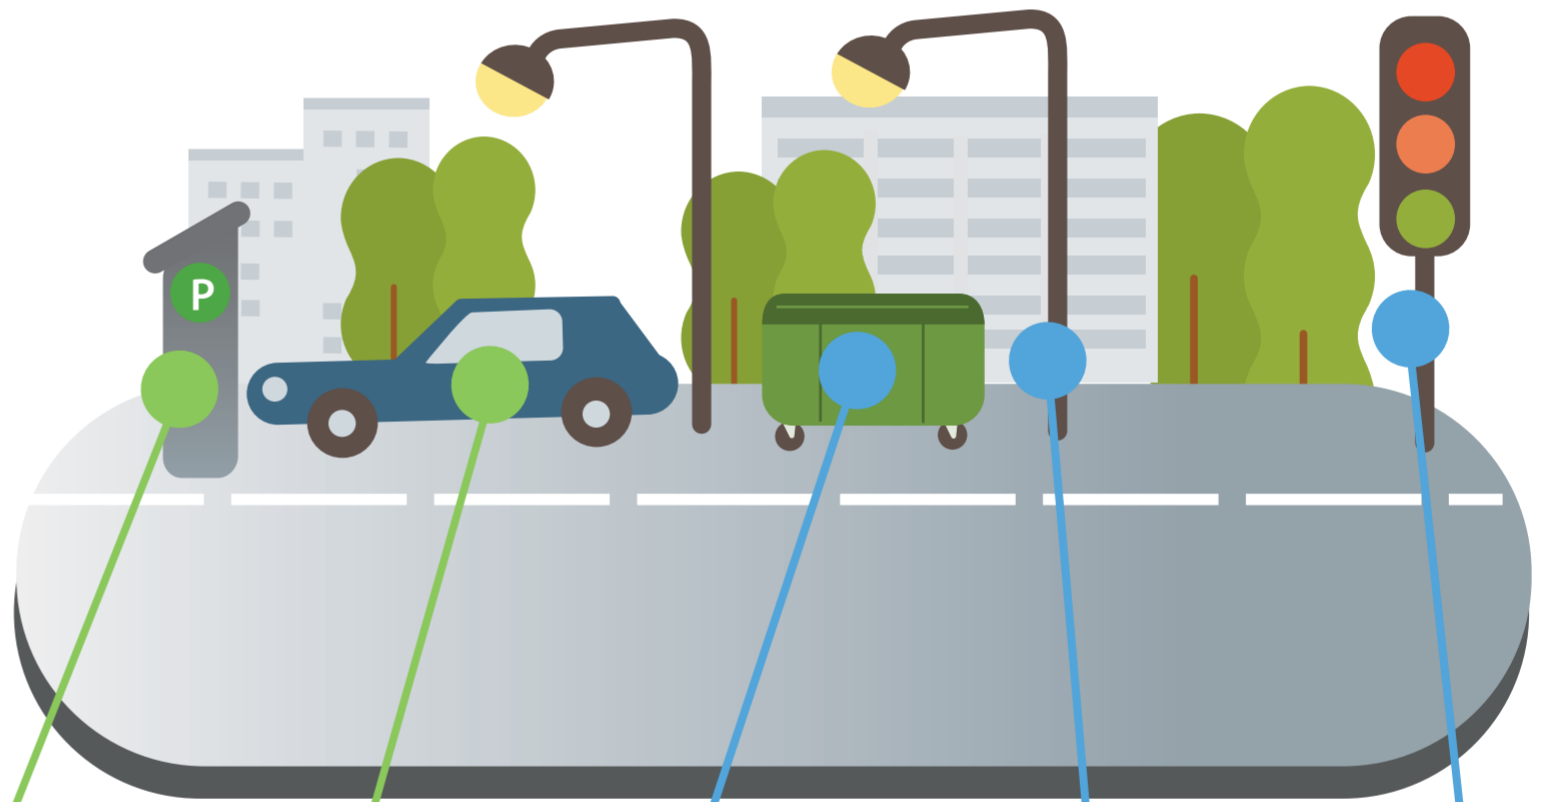

# Aménagement & entretien des rues : qui fait quoi ?

● ce que fait Rennes Métropole

● ce que font les communes

Pour signaler une anomalie à Rennes Métropole :  
[metropole.rennes.fr/mes-demarches](http://metropole.rennes.fr/mes-demarches)

Pour signaler une anomalie à votre commune :  
rapprochez-vous de votre mairie.

le mobilier urbain

le mobilier de propreté et les  
dépôts sauvages de déchets

la chaussée, les voies de bus  
et aménagements cyclables

la signalétique routière

les points d'apport volontaire déchets

les réseaux de collecte  
des eaux pluviales

les horodateurs

le stationnement

les bacs  
déchets

l'éclairage public

les feux tricolores